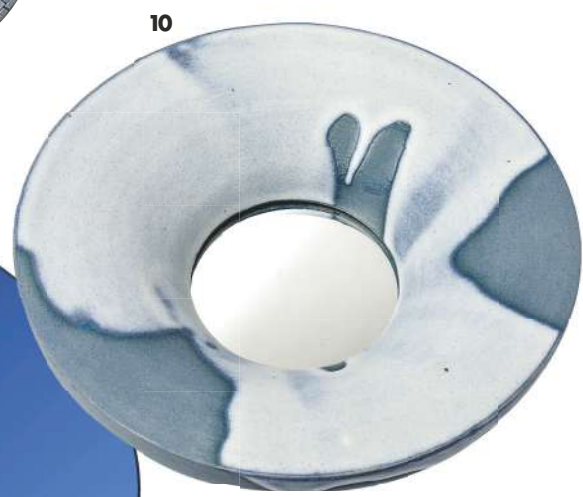

Miroirs Le grand splash

INSPIRÉS PAR LES COULEURS, LES FORMES ET LES MOUVEMENTS DES OcéANS ET DES LACS, LES MIROIRS SE JETTENT À L'EAU.

PAR **Océane Algaron**

1/Entre deux eaux. "Offround Hue" en verre, design Sabine Marcelis et Brit van Nerven, l. 112 x h. 137 cm, 5150 €, **SABINE MARCELIS.**

2/Vagues à l'âme. "Orizon" en céramique, verre et aluminium, design Sean Zhang, Ø 55 cm, 1240 €, **OCRUM.**

3/Glaçon. "Ripple" en bois laqué et verre, h. 81 x l. 66 cm, 450 €, **JONATHAN ADLER** sur **MADE IN DESIGN BY PRINTEMPS.**

4/A flot. "Le Rayon vert" en acier inoxydable poli miroir et vernis teinté, design Studio Briand & Berthereau, Ø 100 cm, prix sur demande, **EDITIONS DU CÔTÉ.**

5/Iceberg. Miroir "Vilja" en métal et verre, l. 38 x p. 28 x h. 50 cm, 115 €, **BROSTE COPENHAGEN.**