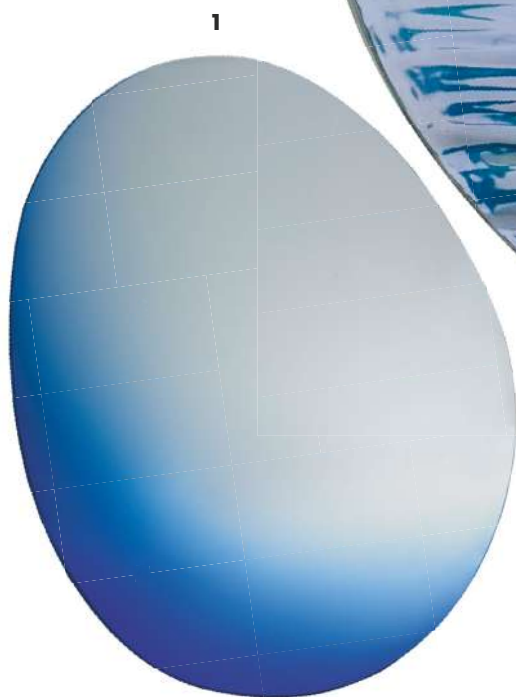

Miroirs Le grand splash

INSPIRÉS PAR LES COULEURS, LES FORMES ET LES MOUVEMENTS DES OcéANS ET DES LACS, LES MIROIRS SE JETTENT À L'EAU.

PAR **Océane Algaron**

1/Entre deux eaux. "Offround Hue" en verre, design Sabine Marcelis et Brit van Nerven, l. 112 x h. 137 cm, 5150 €, **SABINE MARCELIS.**

2/Vagues à l'âme. "Orizon" en céramique, verre et aluminium, design Sean Zhang, Ø 55 cm, 1240 €, **OCRUM.**

3/Glaçon. "Ripple" en bois laqué et verre, h. 81 x l. 66 cm, 450 €, **JONATHAN ADLER** sur **MADE IN DESIGN BY PRINTEMPS.**

4/A flot. "Le Rayon vert" en acier inoxydable poli miroir et vernis teinté, design Studio Briand & Berthereau, Ø 100 cm, prix sur demande, **EDITIONS DU CÔTÉ.**

5/Iceberg. Miroir "Vilja" en métal et verre, l. 38 x p. 28 x h. 50 cm, 115 €, **BROSTE COPENHAGEN.**