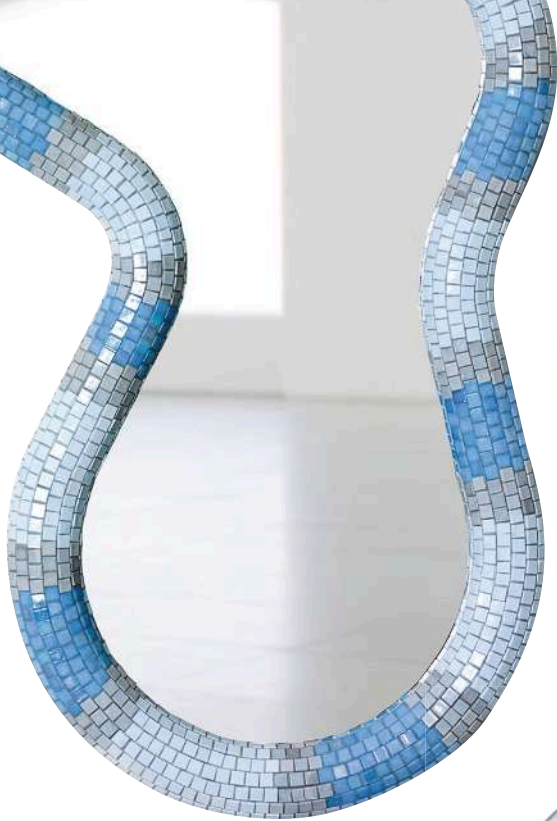

Miroirs Le grand splash

INSPIRÉS PAR LES COULEURS, LES FORMES ET LES MOUVEMENTS DES OcéANS ET DES LACS, LES MIROIRS SE JETTENT À L'EAU.

PAR **Océane Algaron**

1/Entre deux eaux. "Offround Hue" en verre, design Sabine Marcelis et Brit van Nerven, l. 112 x h. 137 cm, 5150 €, **SABINE MARCELIS.**

2/Vagues à l'âme. "Orizon" en céramique, verre et aluminium, design Sean Zhang, Ø 55 cm, 1240 €, **OCRUM.**

3/Glaçon. "Ripple" en bois laqué et verre, h. 81 x l. 66 cm, 450 €, **JONATHAN ADLER** sur **MADE IN DESIGN BY PRINTEMPS.**

4/A flot. "Le Rayon vert" en acier inoxydable poli miroir et vernis teinté, design Studio Briand & Berthereau, Ø 100 cm, prix sur demande, **EDITIONS DU CÔTÉ.**

5/Iceberg. Miroir "Vilja" en métal et verre, l. 38 x p. 28 x h. 50 cm, 115 €, **BROSTE COPENHAGEN.**

6/Piscine. "Rio" en verre, aluminium et tesselles, l. 50 x p. 4,50 x h. 80 cm, prix sur demande, **JEAN-BAPTISTE FASTREZ** à la **GALERIE KREO**.

7/Aquarelle. "Francis" en miroir réalisé par feuilletage, aluminium et peinture époxy, design Constance Guisset, Ø 110 cm, 1 695 €, **PETITE FRITURE**.