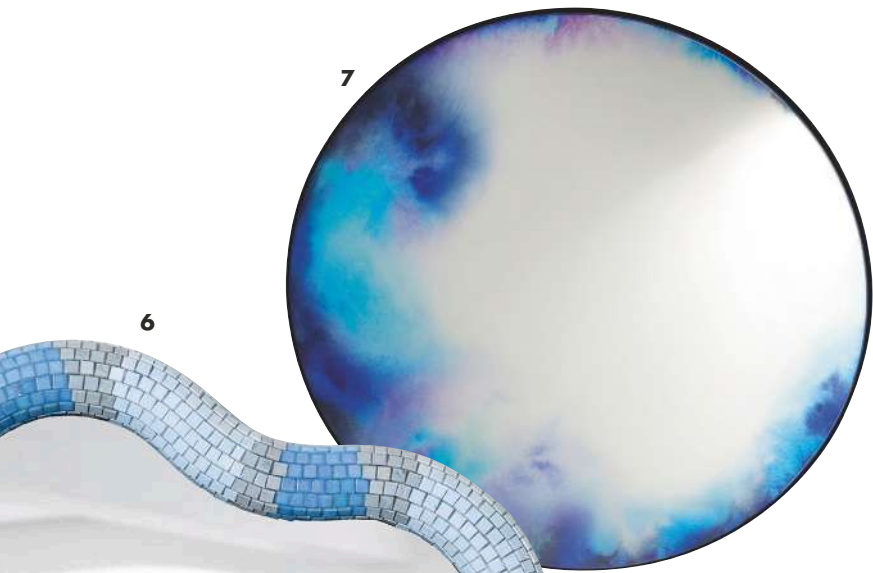

Miroirs Le grand splash

INSPIRÉS PAR LES COULEURS, LES FORMES ET LES MOUVEMENTS DES OcéANS ET DES LACS, LES MIROIRS SE JETTENT À L'EAU.

PAR **Océane Algaron**

1/Entre deux eaux. "Offround Hue" en verre, design Sabine Marcelis et Brit van Nerven, l. 112 x h. 137 cm, 5150 €, **SABINE MARCELIS.**

2/Vagues à l'âme. "Orizon" en céramique, verre et aluminium, design Sean Zhang, Ø 55 cm, 1240 €, **OCRUM.**

3/Glaçon. "Ripple" en bois laqué et verre, h. 81 x l. 66 cm, 450 €, **JONATHAN ADLER** sur **MADE IN DESIGN BY PRINTEMPS.**

4/A flot. "Le Rayon vert" en acier inoxydable poli miroir et vernis teinté, design Studio Briand & Berthereau, Ø 100 cm, prix sur demande, **EDITIONS DU CÔTÉ.**

5/Iceberg. Miroir "Vilja" en métal et verre, l. 38 x p. 28 x h. 50 cm, 115 €, **BROSTE COPENHAGEN.**

8/Pleine mer. "Split 1" en miroir teinté, collection Maung Maung, h. 30 x l. 33 cm, environ 3 950 €, **NINA CHO**.

9/Lagon. "Ombrée Bleu" en verre feuilleté bleu, l. 75 x h. 100 cm, 4 000 €, **LAURÈNE GUARNERI**.